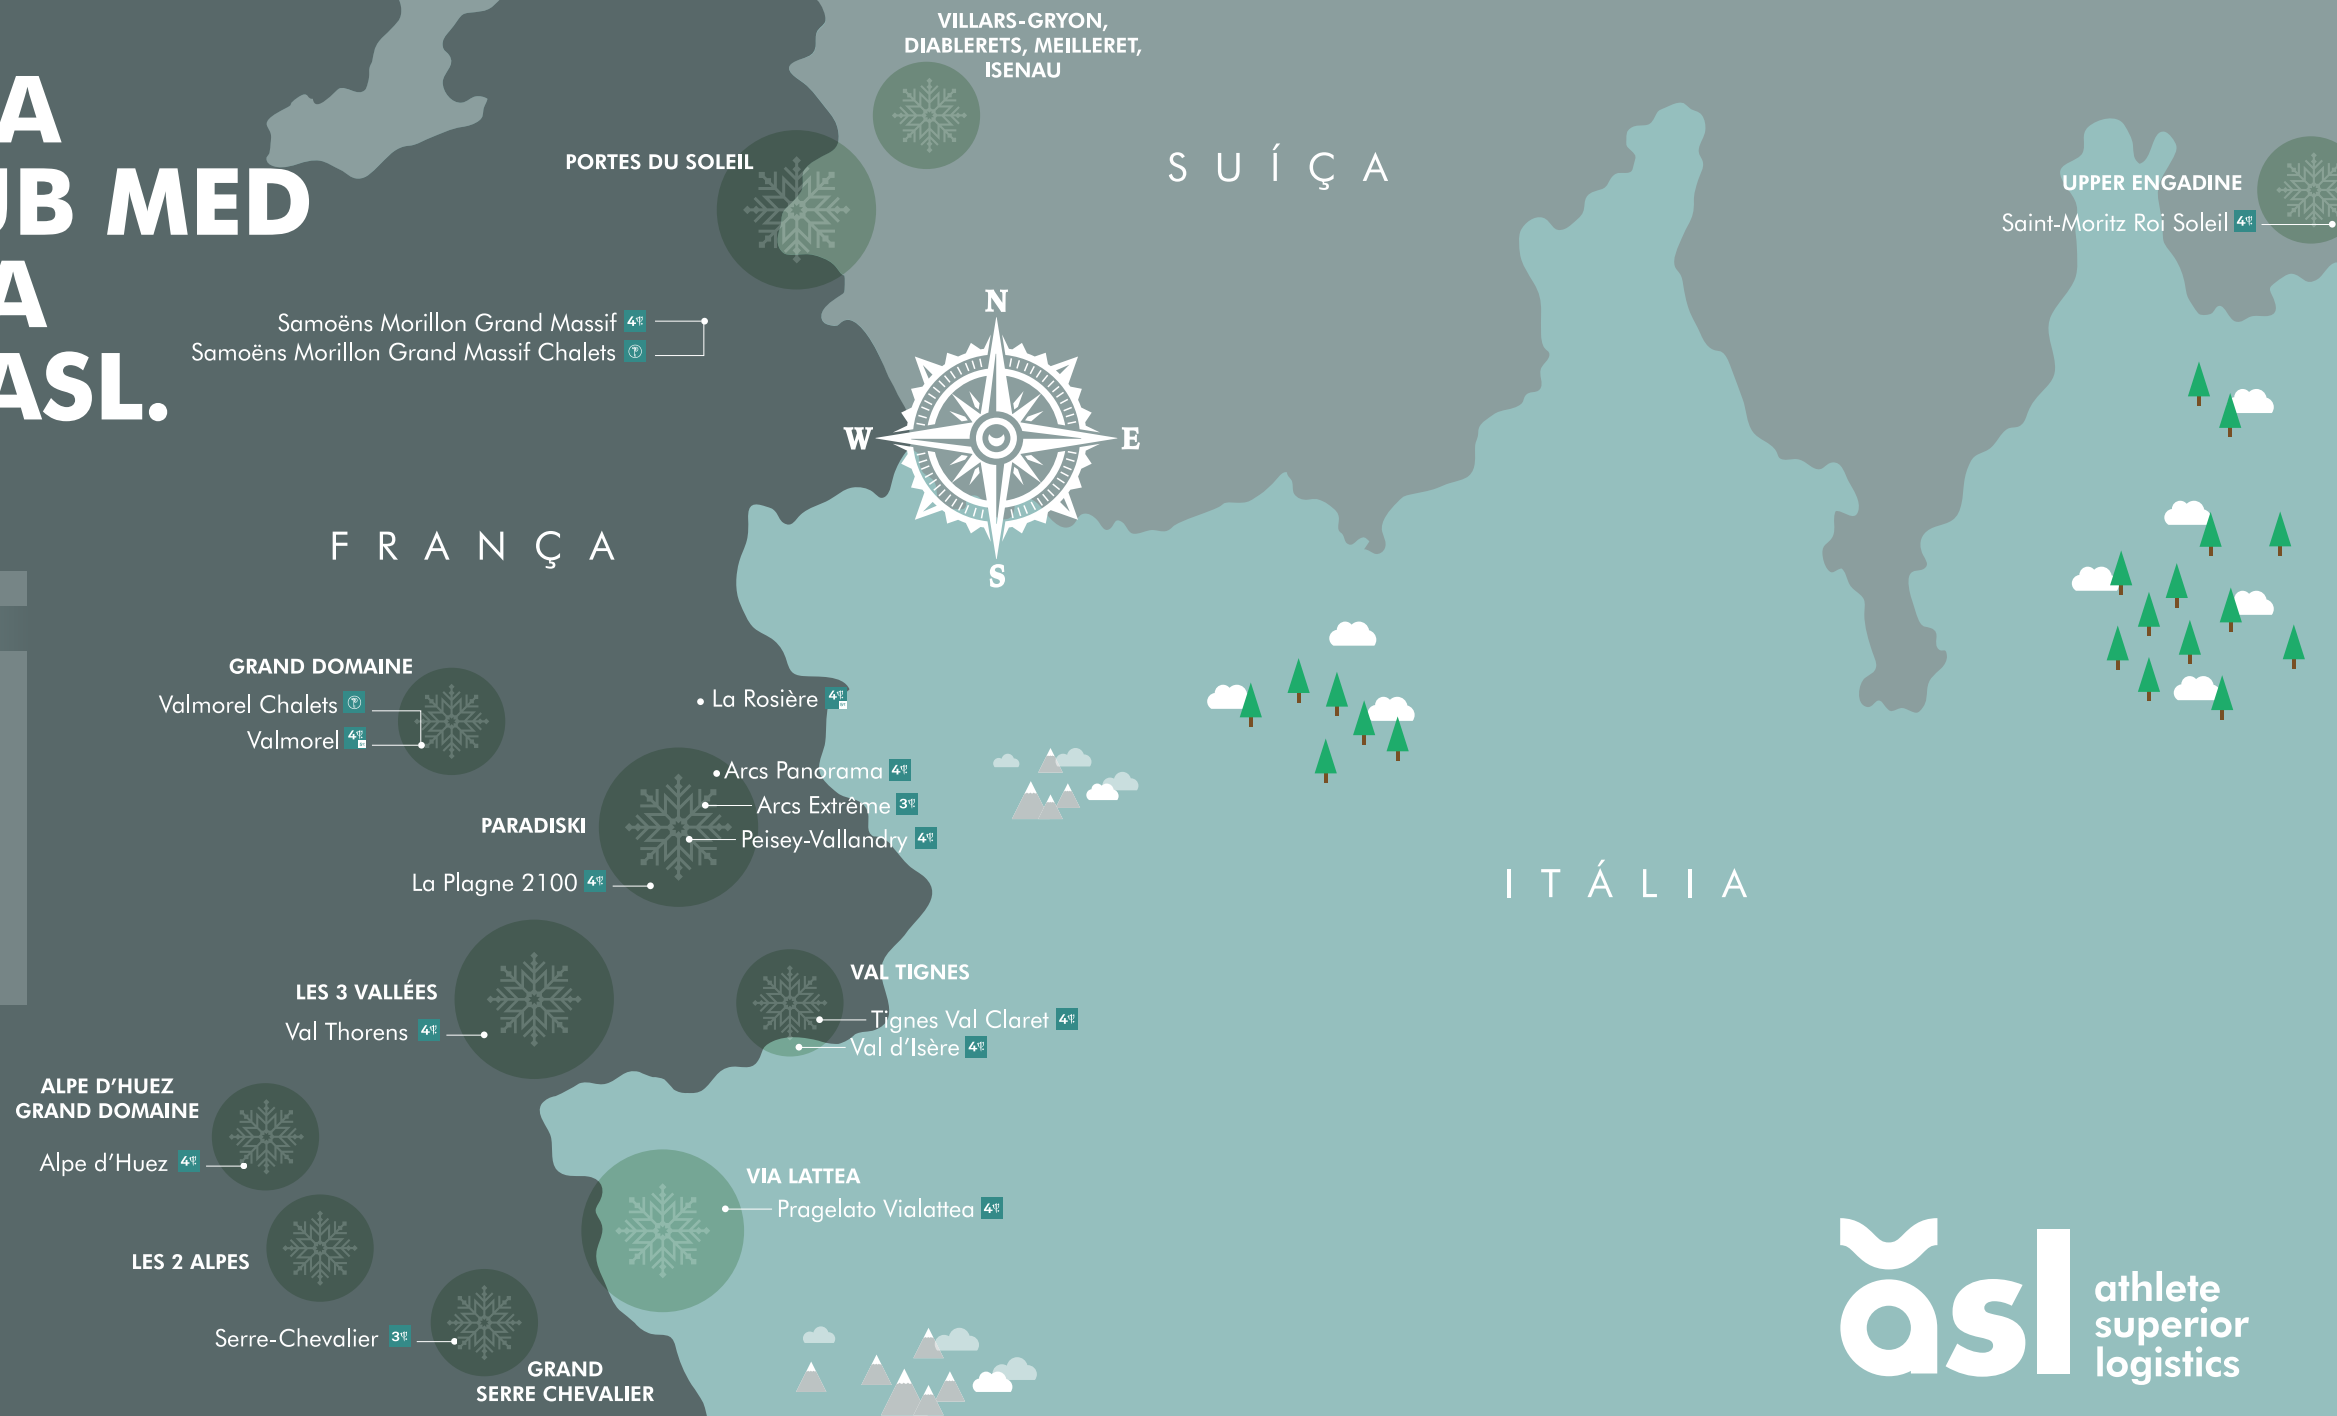

ESCOLHA SEU CLUB MED E VENHA COM A ASL.

LEGENDA

- Zona de ski
- Vilas e Chalés
- Resorts Premium com Coleção Exclusiva
- Resorts
- Resorts